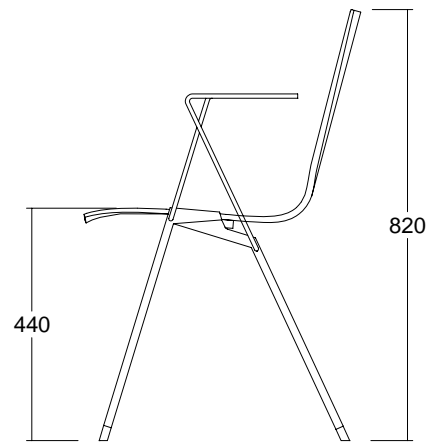

Weight

Siro A1: 4,5 kg

Siro B1: 5,5 kg

Stacking

Siro A1: 15 chairs on floor, max 12 in a trolley. Siro B stacks less.

Awards

Fennia Prize 2003 honorary mention

Mobel

Siro A / Siro B

Design Jouko Järvisalo 2001

Side

Top

Mobel

Vartiokuja 2 (PO Box 870)
FI-20700 Turku
Tel. +358 (0)2 250 8503
Fax +358 (0)2 250 8505

Vanha talvitie 13 A
FI-00580 Helsinki
Tel. +358 (0)9 7310 3227
Fax +358 (0)9 7310 3229