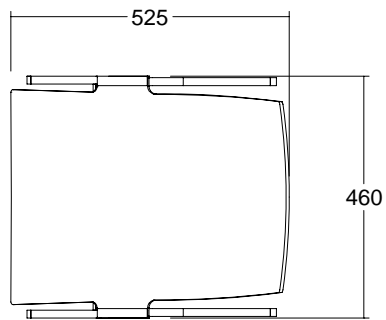

Weight

Siro A1: 4,5 kg

Siro B1: 5,5 kg

Stacking

Siro A1: 15 chairs on floor, max 12 in a trolley. Siro B stacks less.

Awards

Fennia Prize 2003 honorary mention

Mobel

Siro A / Siro B

Design Jouko Järvisalo 2001

Side

Top

Mobel

Vartiokuja 2 (PO Box 870)
FI-20700 Turku
Tel. +358 (0)2 250 8503
Fax +358 (0)2 250 8505

Vanha talvitie 13 A
FI-00580 Helsinki
Tel. +358 (0)9 7310 3227
Fax +358 (0)9 7310 3229