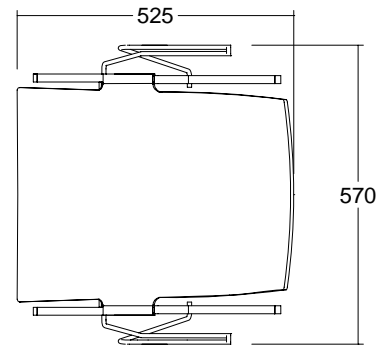

Siro A / Siro B

Design Jouko Järvisalo 2001

Side

Top

Mobel

Vartiokuja 2 (PO Box 870)
FI-20700 Turku
Tel. +358 (0)2 250 8503
Fax +358 (0)2 250 8505

Vanha talvitie 13 A
FI-00580 Helsinki
Tel. +358 (0)9 7310 3227
Fax +358 (0)9 7310 3229