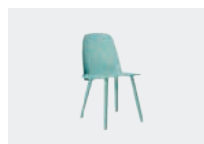

COLOUR grey, black, oak

DIMENSIONS

Low / height 78,5 cm, width 42,7 cm, depth 42,3 cm, seat height 65 cm

High / height 85,5 cm, width 42,7 cm, depth 42,3 cm, seat height 75 cm

PRICE

Low € 399 / £ 349 / DKK 2.995 / SEK 3.695 / NOK 3.250 / CHF 499

High € 429 / £ 399 / DKK 3.195 / SEK 3.895 / NOK 3.495 / CHF 529

NERD CHAIR / David Geckeler
(page 31)

MATERIAL natural oak or lacquered ash wood
COLOUR rose, oak, black, dark green, grey, petroleum, red, yellow
DIMENSIONS height 79 cm, width 45 cm, depth 50 cm, seat height 46
PRICE € 349 / £ 299 / DKK 2.495 / SEK 2.995 / NOK 2.695 / CHF 429