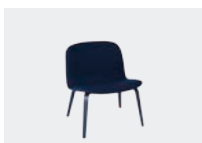

COLOUR grey, black, oak

DIMENSIONS

Low / height 78,5 cm, width 42,7 cm, depth 42,3 cm, seat height 65 cm

High / height 85,5 cm, width 42,7 cm, depth 42,3 cm, seat height 75 cm

PRICE

Low € 399 / £ 349 / DKK 2.995 / SEK 3.695 / NOK 3.250 / CHF 499

High € 429 / £ 399 / DKK 3.195 / SEK 3.895 / NOK 3.495 / CHF 529

NERD CHAIR / David Geckeler
(page 31)

MATERIAL natural oak or lacquered ash wood
COLOUR rose, oak, black, dark green, grey, petroleum, red, yellow
DIMENSIONS height 79 cm, width 45 cm, depth 50 cm, seat height 46
PRICE € 349 / £ 299 / DKK 2.495 / SEK 2.995 / NOK 2.695 / CHF 429