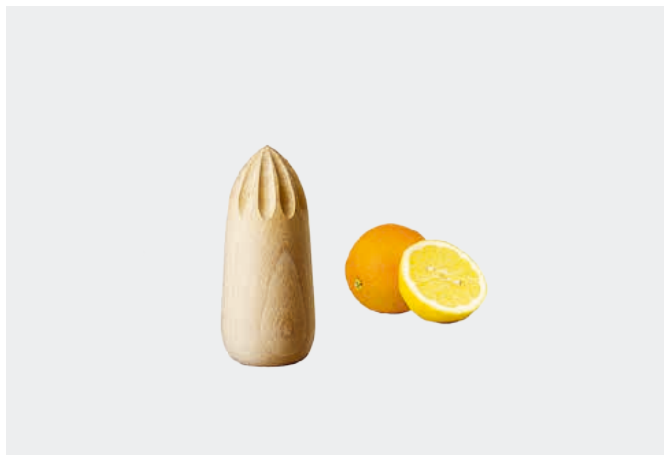

TURN AROUND JUICER / KiBiSi

MATERIAL white beech wood

DIMENSIONS Height 12,8 cm / Ø 5,5 cm

PRICE € 29 / £ 25 / DKK 199 / SEK 249 / NOK 249 / CHF 35