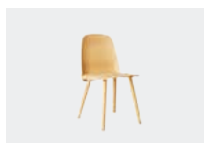

COLOUR grey, black, oak

DIMENSIONS

Low / height 78,5 cm, width 42,7 cm, depth 42,3 cm, seat height 65 cm

High / height 85,5 cm, width 42,7 cm, depth 42,3 cm, seat height 75 cm

PRICE

Low € 399 / £ 349 / DKK 2.995 / SEK 3.695 / NOK 3.250 / CHF 499

High € 429 / £ 399 / DKK 3.195 / SEK 3.895 / NOK 3.495 / CHF 529

NERD CHAIR / David Geckeler
(page 31)

MATERIAL natural oak or lacquered ash wood
COLOUR rose, oak, black, dark green, grey, petroleum, red, yellow
DIMENSIONS height 79 cm, width 45 cm, depth 50 cm, seat height 46
PRICE € 349 / £ 299 / DKK 2.495 / SEK 2.995 / NOK 2.695 / CHF 429