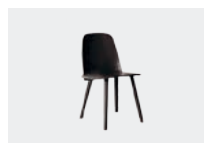

COLOUR grey, black, oak

DIMENSIONS

Low / height 78,5 cm, width 42,7 cm, depth 42,3 cm, seat height 65 cm

High / height 85,5 cm, width 42,7 cm, depth 42,3 cm, seat height 75 cm

PRICE

Low € 399 / £ 349 / DKK 2.995 / SEK 3.695 / NOK 3.250 / CHF 499

High € 429 / £ 399 / DKK 3.195 / SEK 3.895 / NOK 3.495 / CHF 529

NERD CHAIR / David Geckeler
(page 31)

MATERIAL natural oak or lacquered ash wood
COLOUR rose, oak, black, dark green, grey, petroleum, red, yellow
DIMENSIONS height 79 cm, width 45 cm, depth 50 cm, seat height 46
PRICE € 349 / £ 299 / DKK 2.495 / SEK 2.995 / NOK 2.695 / CHF 429