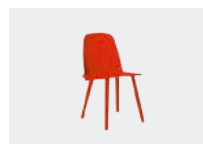

COLOUR grey, black, oak

DIMENSIONS

Low / height 78,5 cm, width 42,7 cm, depth 42,3 cm, seat height 65 cm

High / height 85,5 cm, width 42,7 cm, depth 42,3 cm, seat height 75 cm

PRICE

Low € 399 / £ 349 / DKK 2.995 / SEK 3.695 / NOK 3.250 / CHF 499

High € 429 / £ 399 / DKK 3.195 / SEK 3.895 / NOK 3.495 / CHF 529

NERD CHAIR / David Geckeler
(page 31)

MATERIAL natural oak or lacquered ash wood
COLOUR rose, oak, black, dark green, grey, petroleum, red, yellow
DIMENSIONS height 79 cm, width 45 cm, depth 50 cm, seat height 46
PRICE € 349 / £ 299 / DKK 2.495 / SEK 2.995 / NOK 2.695 / CHF 429