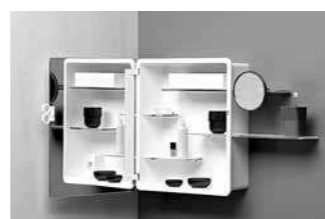

Material ASA, Spiegelglas

Maße Korpus B 54,5 x H 58 x T 18 cm

Maße gesamt B 113 x H 58 x T 18 cm

Bestell-Nr. 1300078 weiss

€ 375

2. KALI STECKDOSE

Zur Montage im KALI Spiegelschrank. VDE-geprüft. Inklusive Zuleitung und Befestigungsmaterial.

Material ASA

Maße B 7,8 x H 10,8 x T 4,9 cm

Bestell-Nr. 13128 78 weiss

€ 39

Steckdose für elektrische Zahnbürsten oder Rasierer.

Glasboden wird durch Gummipressung arretiert.

Das Innenleben des KALI Spiegelschranks bietet zahlreiche Abstellmöglichkeiten.

EINFACH 180° DREHEN
FÜR RÄUME MIT ECKSITUATION
ODER DACHSCHRÄGEN

TÜRANSCHLAG
LINKS

TÜRANSCHLAG
RECHT

B 113 X H 58 X
T 18 CM

B 81 X H 58 X
T 18 CM

KALI

**3. KALI ZAHNBÜRSTENBECHER**

Eckige Becher mit abgerundeten Ecken aus dickwandigem, reinem Melamin. Die nach vorn geneigte Schütte bietet Platz, um vier Zahnbürsten hygienisch separat stellen zu können. Im Inneren sorgt eine Stufe mit Neigung dafür, dass Feuchtigkeit ablaufen kann und die Zahnbürsten immer trocken stehen. Auch als Stifthalter auf dem Schreibtisch geeignet.