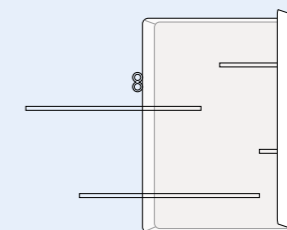

EINFACH 180° DREHEN
FÜR RÄUME MIT ECKSITUATION
ODER DACHSCHRÄGEN

TÜRANSCHLAG
LINKS

TÜRANSCHLAG
RECHT

B 113 X H 58 X
T 18 CM

B 81 X H 58 X
T 18 CM

KALI

**3. KALI ZAHNBÜRSTENBECHER**

Eckige Becher mit abgerundeten Ecken aus dickwandigem, reinem Melamin. Die nach vorn geneigte Schütte bietet Platz, um vier Zahnbürsten hygienisch separat stellen zu können. Im Inneren sorgt eine Stufe mit Neigung dafür, dass Feuchtigkeit ablaufen kann und die Zahnbürsten immer trocken stehen. Auch als Stifthalter auf dem Schreibtisch geeignet.

Material Melamin

Maße B 8 x H 12 x T 8,5 cm

Bestell-Nr. 13130 –

■ 12 dunkelgrau ■ 18 korallenrot
■ 65 ozeanblau □ 78 weiss

€ 15

4. KALI SEIFENSCHALE

Die rechteckige, abgerundete Schale besteht aus dickwandigem, reinem Melamin. Die Seife oder auch die Nagelbürste liegen auf drei Stegen und trocknen so besser. Leicht abwaschbar.