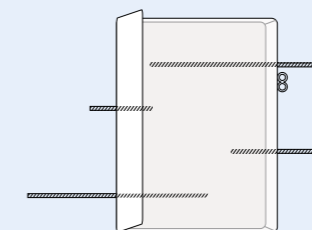

EINFACH 180° DREHEN
FÜR RÄUME MIT ECKSITUATION
ODER DACHSCHRÄGEN

TÜRANSCHLAG
LINKS

TÜRANSCHLAG
RECHT

B 113 X H 58 X
T 18 CM

B 81 X H 58 X
T 18 CM

KALI

**3. KALI ZAHNBÜRSTENBECHER**

Eckige Becher mit abgerundeten Ecken aus dickwandigem, reinem Melamin. Die nach vorn geneigte Schütte bietet Platz, um vier Zahnbürsten hygienisch separat stellen zu können. Im Inneren sorgt eine Stufe mit Neigung dafür, dass Feuchtigkeit ablaufen kann und die Zahnbürsten immer trocken stehen. Auch als Stifthalter auf dem Schreibtisch geeignet.

Material Melamin

Maße B 8 x H 12 x T 8,5 cm

Bestell-Nr. 13130 –

■ 12 dunkelgrau ■ 18 korallenrot
■ 65 ozeanblau □ 78 weiss

€ 15

4. KALI SEIFENSCHALE

Die rechteckige, abgerundete Schale besteht aus dickwandigem, reinem Melamin. Die Seife oder auch die Nagelbürste liegen auf drei Stegen und trocknen so besser. Leicht abwaschbar.