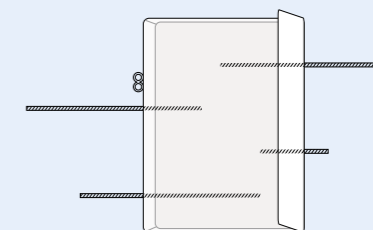

EINFACH 180° DREHEN
FÜR RÄUME MIT ECKSITUATION
ODER DACHSCHRÄGEN

TÜRANSCHLAG
LINKS

TÜRANSCHLAG
RECHT

B 113 X H 58 X
T 18 CM

B 81 X H 58 X
T 18 CM

KALI

**3. KALI ZAHNBÜRSTENBECHER**

Eckige Becher mit abgerundeten Ecken aus dickwandigem, reinem Melamin. Die nach vorn geneigte Schütte bietet Platz, um vier Zahnbürsten hygienisch separat stellen zu können. Im Inneren sorgt eine Stufe mit Neigung dafür, dass Feuchtigkeit ablaufen kann und die Zahnbürsten immer trocken stehen. Auch als Stifthalter auf dem Schreibtisch geeignet.

Material Melamin

Maße B 8 x H 12 x T 8,5 cm

Bestell-Nr. 13130 –

■ 12 dunkelgrau ■ 18 korallenrot
■ 65 ozeanblau □ 78 weiss

€ 15

4. KALI SEIFENSCHALE

Die rechteckige, abgerundete Schale besteht aus dickwandigem, reinem Melamin. Die Seife oder auch die Nagelbürste liegen auf drei Stegen und trocknen so besser. Leicht abwaschbar.