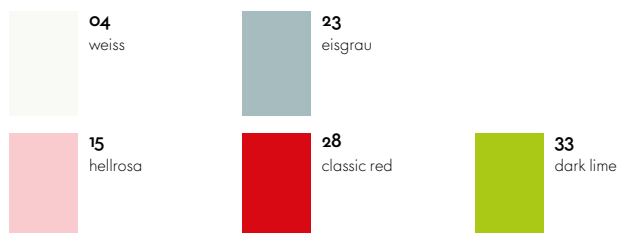

Materialien

- **Material:** durchgefärbtes Polypropylen, matte Oberfläche.

Massangaben

Eames Elephant

Oberflächen und Farben

Kunststoff

Art. Nr. 09148101

Vitra gibt es überall auf der Welt. Ihren lokalen Vitra-Partner finden Sie auf www.vitra.com.