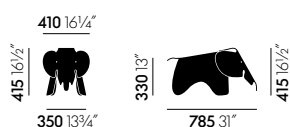

Massangaben

Eames Elephant

Oberflächen und Farben