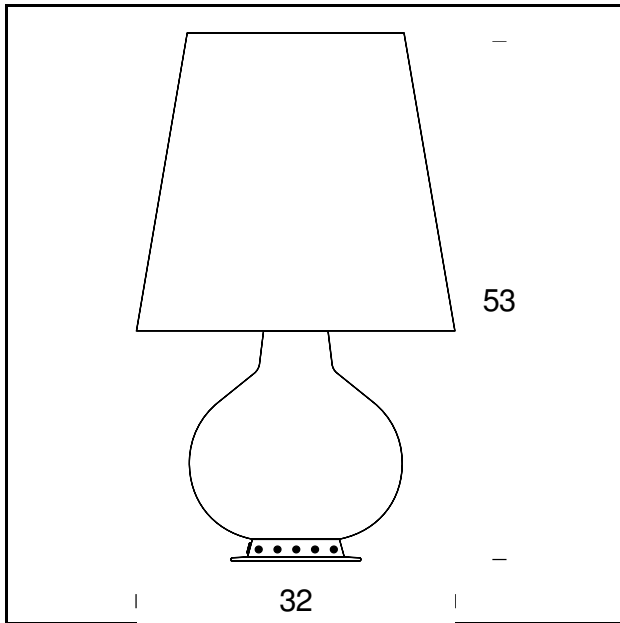

Tischleuchte mit Doppel- Schaltung. Gestell aus weiß lackiertem Metall. Lampenschirm und Fuß aus weißem, mundgeblasenem satiniertem Glas. Netzkabel, Netzstecker und Schalter schwarz.

MODELLNAME: Fontana

CODE: 1853/0

GRÖSSE: Ø 20 x 34 cm

MATERIALS: Glas

GLÜHBIRNEN: 1x60W (IN) E27 or 1x16W (FL) E27 + 2x25W (HA) G9 or 2x20W (HA) Eco Saver G9

PLUG: Black

NETZKABEL: Black

ZERTIFIKATIONEN UND SYMBOLE:

MODELLNAME: Fontana

CODE: 1853

GRÖSSE: Ø 32 x 53 cm

MATERIALS: Glas

GLÜHBIRNEN: 1x100W (HA) Eco Saver E27 or 1x20W (FL) E27 + 2x40W (IN) E14

PLUG: Black

NETZKABEL: Black

ZERTIFIKATIONEN UND SYMBOLE:

MODELLNAME: Fontana

CODE: 1853/1

GRÖSSE: Ø 47x78 cm

MATERIALS: Glas

GLÜHBIRNEN: 4×60W (IN) E27 or 4×20W (FL) E27 + 1×100W (HA) Eco Saver E27 or 2×40W (IN) E14

PLUG: Black

NETZKABEL: Black

ZERTIFIKATIONEN UND SYMBOLE:

CE IP20 *Classe II* 