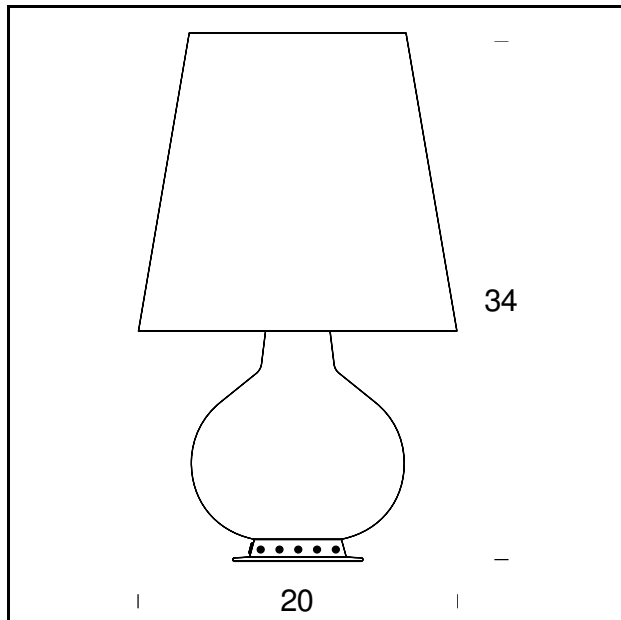

Tischleuchte mit Doppel- Schaltung. Gestell aus weiß lackiertem Metall. Lampenschirm und Fuß aus weißem, mundgeblasenem satiniertem Glas. Netzkabel, Netzstecker und Schalter schwarz.

MODELLNAME: Fontana

CODE: 1853/0

GRÖSSE: Ø 20 x 34 cm

MATERIALS: Glas

GLÜHBIRNEN: 1x60W (IN) E27 or 1x16W (FL) E27 + 2x25W (HA) G9 or 2x20W (HA) Eco Saver G9

PLUG: Black

NETZKABEL: Black

ZERTIFIKATIONEN UND SYMBOLE:

MODELLNAME: Fontana

CODE: 1853

GRÖSSE: Ø 32 x 53 cm

MATERIALS: Glas

GLÜHBIRNEN: 1x100W (HA) Eco Saver E27 or 1x20W (FL) E27 + 2x40W (IN) E14

PLUG: Black

NETZKABEL: Black

ZERTIFIKATIONEN UND SYMBOLE:

MODELLNAME: Fontana

CODE: 1853/1

GRÖSSE: Ø 47x78 cm

MATERIALS: Glas

GLÜHBIRNEN: 4×60W (IN) E27 or 4×20W (FL) E27 + 1×100W (HA) Eco Saver E27 or 2×40W (IN) E14

PLUG: Black

NETZKABEL: Black

ZERTIFIKATIONEN UND SYMBOLE:

CE IP20 *Classe II* 