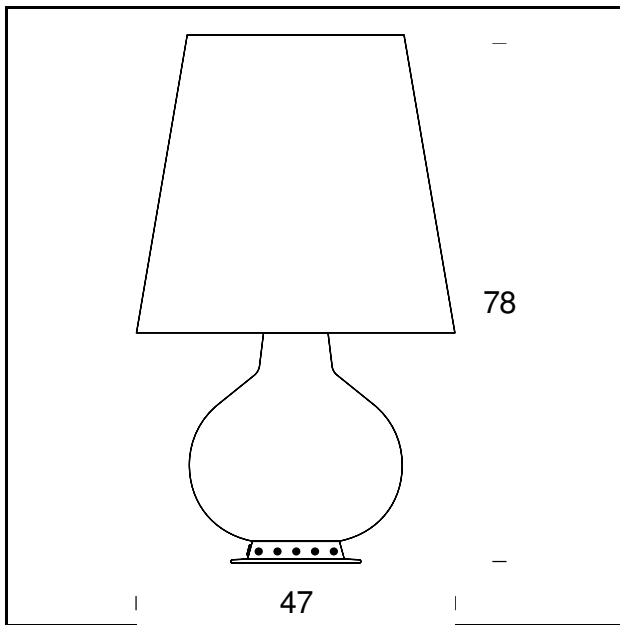

Tischleuchte mit Doppel- Schaltung. Gestell aus weiß lackiertem Metall. Lampenschirm und Fuß aus weißem, mundgeblasenem satiniertem Glas. Netzkabel, Netzstecker und Schalter schwarz.

MODELLNAME: Fontana

CODE: 1853/0

GRÖSSE: Ø 20 x 34 cm

MATERIALS: Glas

GLÜHBIRNEN: 1x60W (IN) E27 or 1x16W (FL) E27 + 2x25W (HA) G9 or 2x20W (HA) Eco Saver G9

PLUG: Black

NETZKABEL: Black

ZERTIFIKATIONEN UND SYMBOLE:

MODELLNAME: Fontana

CODE: 1853

GRÖSSE: Ø 32 x 53 cm

MATERIALS: Glas

GLÜHBIRNEN: 1x100W (HA) Eco Saver E27 or 1x20W (FL) E27 + 2x40W (IN) E14

PLUG: Black

NETZKABEL: Black

ZERTIFIKATIONEN UND SYMBOLE:

MODELLNAME: Fontana

CODE: 1853/1

GRÖSSE: Ø 47x78 cm

MATERIALS: Glas

GLÜHBIRNEN: 4×60W (IN) E27 or 4×20W (FL) E27 + 1×100W (HA) Eco Saver E27 or 2×40W (IN) E14

PLUG: Black

NETZKABEL: Black

ZERTIFIKATIONEN UND SYMBOLE:

CE IP20 *Classe II* 