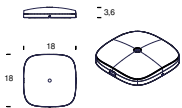

PLUG: Black

NETZKABEL: Black

DIMMER: Touch dimmer

ZERTIFIKATIONEN UND SYMBOLE:

KOMPONENTEN

TISCHFUSS CODE - 4290..

Tischfuß - Größe 18 x 18 cm)

TISCHKLEMME CODE - 4288..

Tischklemme - Größe 3 x 15 cm

FESTER SOCKEL CODE - 4333

Fester Sockel - Größe 5 x 4,7 cm

TISCHFUSS MIT USB CODE - 4358..

Tischfuß mit USB Anschluß - (Größe 18 x 18 x 3,6 cm)

Subject to technical modifications and modifications to content