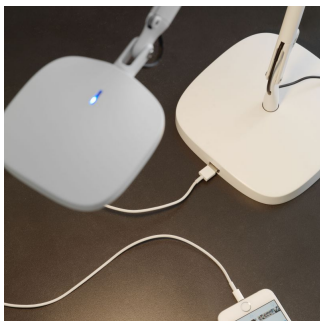

RELATED PRODUCTS

VOLÉE

Wandleuchte

VOLÉE

Stehleuchte

TECHNISCHE DATEN

Tisch-, Steh- und Wandleuchte mit direkter Lichtemission und justierbarem Lichtkopf. Struktur aus Strangpress- Aluminium, Verbindungsdetails und Lichtkopf aus Aluminium Druckguss, Zugseile aus Edelstahl. Ein Tischfuss eine Tischklemme oder eine Wandhalterung kann mit der Leuchte verbunden werden. Verfügbar in den seidenmatt lackierten Oberflächen: weissgrau, anthrazit, weiss oder Neongelb. Eine einfache Handbewegung unter dem Lichtkopf aktiviert eine Elektronik die es ermöglicht die Leuchte berührungslos ein- und auszuschalten. Ein weiterer Sensor auf der Oberseite des Lichtkopfs ermöglicht die Helligkeitsregulierung in 4 Stufen (0%, 40%, 60%, 100%). Die integrierte Abschaltautomatik schaltet die Leuchte nach 5 Stunden aus. Eine einfache Handbewegung unter dem Lichtkopf reaktiviert die Leuchte auf der zuletzt eingestellten Helligkeitsstufe. Die schwarze Zuleitung ist mit einem Steckernetzgerät mit Universaladapter ausgestattet.