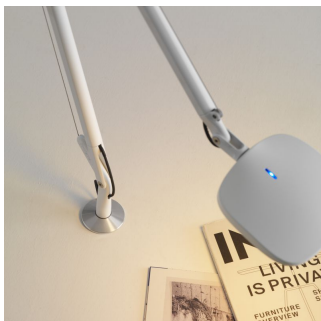

RELATED PRODUCTS

VOLÉE

Wandleuchte

VOLÉE

Stehleuchte

TECHNISCHE DATEN

Tisch-, Steh- und Wandleuchte mit direkter Lichtemission und justierbarem Lichtkopf. Struktur aus Strangpress- Aluminium, Verbindungsdetails und Lichtkopf aus Aluminium Druckguss, Zugseile aus Edelstahl. Ein Tischfuss eine Tischklemme oder eine Wandhalterung kann mit der Leuchte verbunden werden. Verfügbar in den seidenmatt lackierten Oberflächen: weissgrau, anthrazit, weiss oder Neongelb. Eine einfache Handbewegung unter dem Lichtkopf aktiviert eine Elektronik die es ermöglicht die Leuchte berührungslos ein- und auszuschalten. Ein weiterer Sensor auf der Oberseite des Lichtkopfs ermöglicht die Helligkeitsregulierung in 4 Stufen (0%, 40%, 60%, 100%). Die integrierte Abschaltautomatik schaltet die Leuchte nach 5 Stunden aus. Eine einfache Handbewegung unter dem Lichtkopf reaktiviert die Leuchte auf der zuletzt eingestellten Helligkeitsstufe. Die schwarze Zuleitung ist mit einem Steckernetzgerät mit Universaladapter ausgestattet.