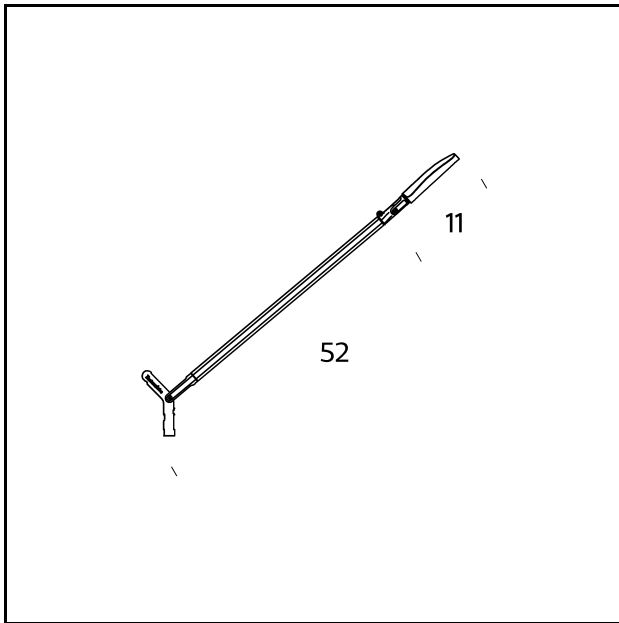

RELATED PRODUCTS

VOLÉE

Wandleuchte

VOLÉE

Stehleuchte

TECHNISCHE DATEN

Tisch-, Steh- und Wandleuchte mit direkter Lichtemission und justierbarem Lichtkopf. Struktur aus Strangpress- Aluminium, Verbindungsdetails und Lichtkopf aus Aluminium Druckguss, Zugseile aus Edelstahl. Ein Tischfuss eine Tischklemme oder eine Wandhalterung kann mit der Leuchte verbunden werden. Verfügbar in den seidenmatt lackierten Oberflächen: weissgrau, anthrazit, weiss oder Neongelb. Eine einfache Handbewegung unter dem Lichtkopf aktiviert eine Elektronik die es ermöglicht die Leuchte berührungslos ein- und auszuschalten. Ein weiterer Sensor auf der Oberseite des Lichtkopfs ermöglicht die Helligkeitsregulierung in 4 Stufen (0%, 40%, 60%, 100%). Die integrierte Abschaltautomatik schaltet die Leuchte nach 5 Stunden aus. Eine einfache Handbewegung unter dem Lichtkopf reaktiviert die Leuchte auf der zuletzt eingestellten Helligkeitsstufe. Die schwarze Zuleitung ist mit einem Steckernetzgerät mit Universaladapter ausgestattet.

MODELLNAME: Volée

CODE: 4286..

GRÖSSE: 60 x 60 cm

MATERIALS: Aluminium

FARBEN

- Anthracite Grey - RAL Code: RAL 7024 Matt
- Fluorescent Yellow
- Grey - RAL Code: RAL 7044 Matt
- White - RAL Code: RAL 9016 Matt

GLÜHBIRNEN: Led - 7,5W (2700 K, CRI>90, Lm 800)

PLUG: Black

NETZKABEL: Black

DIMMER: Touch dimmer

ZERTIFIKATIONEN UND SYMBOLE:

MODELLNAME: Demi Volée

CODE: 4289..

GRÖSSE: cm 52 - cm 11

Tischklemme - Größe 3 x 15 cm

FESTER SOCKEL CODE - 4333

Fester Sockel - Größe 5 x 4,7 cm

TISCHFUSS MIT USB CODE - 4358..

Tischfuß mit USB Anschluß - (Größe 18 x 18 x 3,6 cm)

Subject to technical modifications and modifications to content