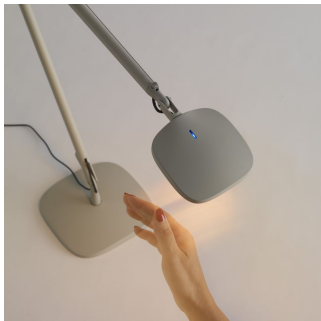

RELATED PRODUCTS

VOLÉE

Wandleuchte

VOLÉE

Stehleuchte

TECHNISCHE DATEN

Tisch-, Steh- und Wandleuchte mit direkter Lichtemission und justierbarem Lichtkopf. Struktur aus Strangpress- Aluminium, Verbindungsdetails und Lichtkopf aus Aluminium Druckguss, Zugseile aus Edelstahl. Ein Tischfuss eine Tischklemme oder eine Wandhalterung kann mit der Leuchte verbunden werden. Verfügbar in den seidenmatt lackierten Oberflächen: weissgrau, anthrazit, weiss oder Neongelb. Eine einfache Handbewegung unter dem Lichtkopf aktiviert eine Elektronik die es ermöglicht die Leuchte berührungslos ein- und auszuschalten. Ein weiterer Sensor auf der Oberseite des Lichtkopfs ermöglicht die Helligkeitsregulierung in 4 Stufen (0%, 40%, 60%, 100%). Die integrierte Abschaltautomatik schaltet die Leuchte nach 5 Stunden aus. Eine einfache Handbewegung unter dem Lichtkopf reaktiviert die Leuchte auf der zuletzt eingestellten Helligkeitsstufe. Die schwarze Zuleitung ist mit einem Steckernetzgerät mit Universaladapter ausgestattet.