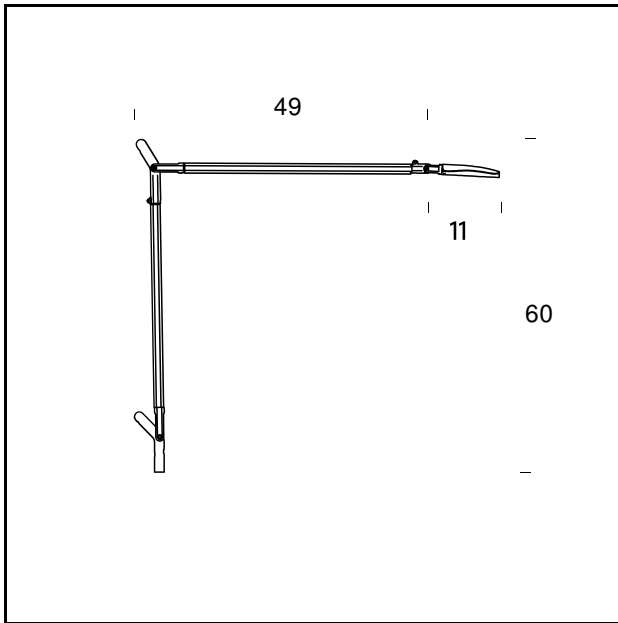

RELATED PRODUCTS

VOLÉE

Wandleuchte

VOLÉE

Stehleuchte

TECHNISCHE DATEN

Tisch-, Steh- und Wandleuchte mit direkter Lichtemission und justierbarem Lichtkopf. Struktur aus Strangpress- Aluminium, Verbindungsdetails und Lichtkopf aus Aluminium Druckguss, Zugseile aus Edelstahl. Ein Tischfuss eine Tischklemme oder eine Wandhalterung kann mit der Leuchte verbunden werden. Verfügbar in den seidenmatt lackierten Oberflächen: weissgrau, anthrazit, weiss oder Neongelb. Eine einfache Handbewegung unter dem Lichtkopf aktiviert eine Elektronik die es ermöglicht die Leuchte berührungslos ein- und auszuschalten. Ein weiterer Sensor auf der Oberseite des Lichtkopfs ermöglicht die Helligkeitsregulierung in 4 Stufen (0%, 40%, 60%, 100%). Die integrierte Abschaltautomatik schaltet die Leuchte nach 5 Stunden aus. Eine einfache Handbewegung unter dem Lichtkopf reaktiviert die Leuchte auf der zuletzt eingestellten Helligkeitsstufe. Die schwarze Zuleitung ist mit einem Steckernetzgerät mit Universaladapter ausgestattet.

MODELLNAME: Volée

CODE: 4286..

GRÖSSE: 60 x 60 cm

MATERIALS: Aluminium

FARBEN

- Anthracite Grey - RAL Code: RAL 7024 Matt
- Fluorescent Yellow
- Grey - RAL Code: RAL 7044 Matt
- White - RAL Code: RAL 9016 Matt

GLÜHBIRNEN: Led - 7,5W (2700 K, CRI>90, Lm 800)

PLUG: Black

NETZKABEL: Black

DIMMER: Touch dimmer

ZERTIFIKATIONEN UND SYMBOLE:

MODELLNAME: Demi Volée

CODE: 4289..

GRÖSSE: cm 52 - cm 11

Tischklemme - Größe 3 x 15 cm

FESTER SOCKEL CODE - 4333

Fester Sockel - Größe 5 x 4,7 cm

TISCHFUSS MIT USB CODE - 4358..

Tischfuß mit USB Anschluß - (Größe 18 x 18 x 3,6 cm)

Subject to technical modifications and modifications to content