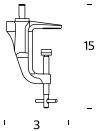

PLUG: Black

NETZKABEL: Black

DIMMER: Touch dimmer

ZERTIFIKATIONEN UND SYMBOLE:

KOMPONENTEN

TISCHFUSS CODE - 4290..

Tischfuß - Größe 18 x 18 cm)

TISCHKLEMME CODE - 4288..

Tischklemme - Größe 3 x 15 cm

FESTER SOCKEL CODE - 4333

Fester Sockel - Größe 5 x 4,7 cm

TISCHFUSS MIT USB CODE - 4358..

Tischfuß mit USB Anschluß - (Größe 18 x 18 x 3,6 cm)

Subject to technical modifications and modifications to content