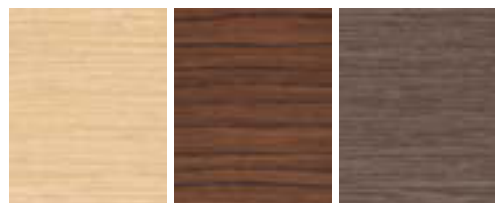

Kunstharz matt

464 //
premium white

469 //
light grey

470 //
stone grey

449 //
brown grey

513 //
tortona natur

516 //
dijon walnut

Kunstharz hochglanz

422 //
white

447 //
anthrazit metallic

423 //
black

Wood*

503 //
light oak

507 //
dark walnut

505 //
titanium oak

*nur Aussenseite in Dekorfarbe