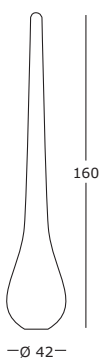

Stand up
design hopf + wortmann

Stand up

design hopf + wortmann

Artikelnummer

250000

Standleuchte Indoor

Korpus PE.
Kabel 2m mit Fußdimmer
und Euroflachstecker
transparent.

Leuchtmittlempfehlung:
1x E27 min. 100W max. 150W
Halogen.
keine Energiesparleuchte
verwenden!
Leuchtmittel nicht enthalten.

standing lamp indoor

Material PE.
Cable, foot-dimmer and
euroflat plug, transparent.
Cable length 2m.

light bulb-recommendation:
1 x E27 min. 100W max. 150W.
Halogen - no energy saving light!
light bulb not included!

251000

Standleuchte Outdoor

Korpus PE.
Gummikabel ohne
Schnurzwischenstecker,
mit Schutzkontaktstecker,
schwarz.
Kabellänge 2m.

Leuchtmittlempfehlung:
1x E27 max. 150W Halogen.
Energiesparleuchte einsetzbar.
Leuchtmittel nicht enthalten.

standing lamp outdoor

Material PE.
Rubber cable,
cable without cable switch,
black.
Cable length 2m.

light bulb-recommendation:
1 x E27 max 150W Halogen -
no energy saving light!
light bulb not included!