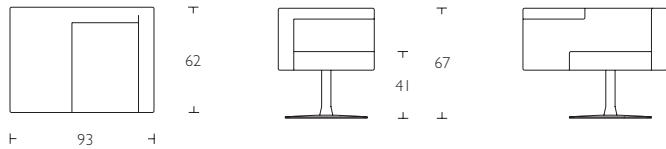

Solitaire Swiveling easy chair