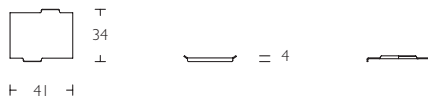

Solitaire Solitray