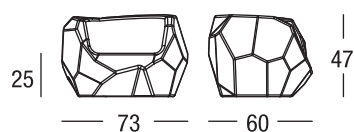

PIEDRAS
Design Javier Mariscal

Famiglia di sedute (a 1 e 2 posti) e tavolino di appoggio.
Materiali: polietilene in rotational moulding.
Adatta anche per esterni.

Seating system (low chair, bench and low table).
Material: rotational-moulded polyethylene.
Suitable for outdoor use.