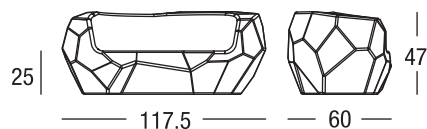

PIEDRAS
Design Javier Mariscal

Famiglia di sedute (a 1 e 2 posti) e tavolino di appoggio.
Materiali: polietilene in rotational moulding.
Adatta anche per esterni.

Seating system (low chair, bench and low table).
Material: rotational-moulded polyethylene.
Suitable for outdoor use.