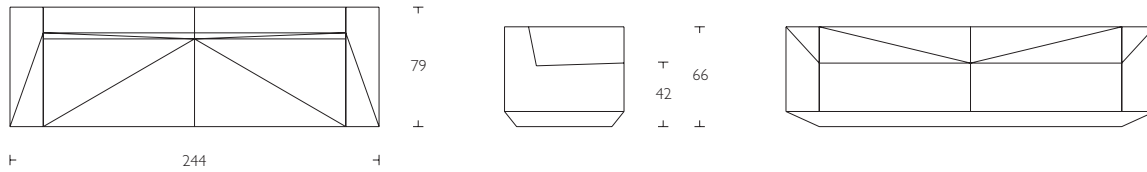

Ghost
Easy chair & sofa
by Eero Koivisto

Ghost Easy chair

- S Fåtölj och soffa med sits och rygg i kallskum svept med flamfiber. Trästomme med Nozag fjäder. Fast klädsel i tyg eller läder.
- En Easychair and sofa in cold foam with flameproof fibre. Wooden frame with Nozag spring system. Upholstered in fabric or leather.
- G Sessel und Sofa mit Sitz und Lehne aus Kaltschaum mit nicht entflammaren Fasern. Holzgestell mit Nozag-Federung. Fester Stoff- oder Lederbezug.

Ghost Sofa

Ghost Detail