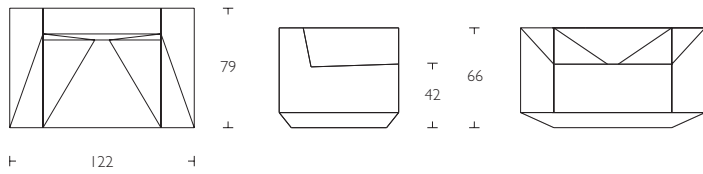

Ghost
Easy chair & sofa
by Eero Koivisto

Ghost Easy chair

- S Fåtölj och soffa med sits och rygg i kallskum svept med flamfiber. Trästomme med Nozag fjäder. Fast klädsel i tyg eller läder.
- En Easychair and sofa in cold foam with flameproof fibre. Wooden frame with Nozag spring system. Upholstered in fabric or leather.
- G Sessel und Sofa mit Sitz und Lehne aus Kaltschaum mit nicht entflammaren Fasern. Holzgestell mit Nozag-Federung. Fester Stoff- oder Lederbezug.

Ghost Sofa

Ghost Detail