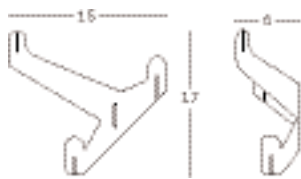

Häkeln

design fries & zumbühl

Häkeln

design fries & zumbühl

Artikelnummer

3200..

Wandgarderobe

6er Set.

3 linke Haken und 3 rechte Haken.

Stahl pulverbeschichtet oder Edelstahl.

Schrauben Edelstahl.

wardrobe hooks

Set of 6 pieces.

3 left hooks and 3 right hooks.

Steel powder coated or stainless steel.

Screws stainless steel.