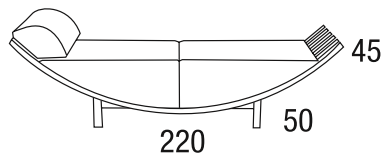

CONCAVE BY JONAS BOHLIN

CONCAVE 1983, Jonas Bohlin
Art. 700

Schäslong. Stomme i bójträspant. Sits och kudde i kallsaum. Fundamentet i svart stål.

Chaise longue. Bentwood framework. Foam seat and pillow. Black steel base.

Chaise longue. Rahmen aus gebogenem Inholz. Sitzfläche und Kissen des Chaiselonges aus Kaltschaum. Fundament aus schwarzem Stahl.

Headoffice: KÄLLEMO AB box 605 331 26 Värnamo Sweden T +46(0)370 150 00 F +46(0)370 150 60 info@kallemo.se www.kallemo.se