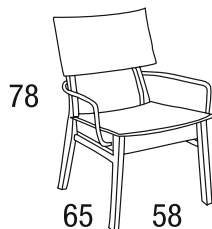

**GUTE** BY MATTIAS LJUNGGREN

**GUTE 1998, Mattias Ljunggren**  
**Art. 636**

**Fåtölj** med eller utan läderklädda armstöd. Bok, skiktlimmad sits och rygg. Natur eller laserad i standardfärg. Kan erhållas med klädd sits.

**Easychair** with or without leather wrapped arms. Beech, bentwood back and seat. Natural or stained in standard colours. Available with fabric or leather covered seat.

**Sessel** mit oder ohne Lederumwickelte Armlehnen. Birke, Rücken und Sitz formgepresst. Natur oder lasiert. Mit Stoff oder Leder bezogen Sitz erhältlich.