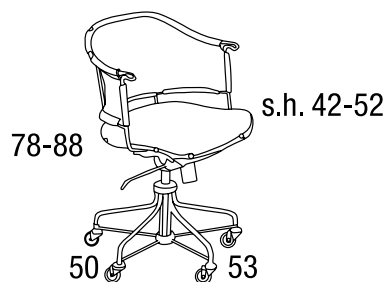

**SHERIFF BY MATS THESELIUS**

**SHERIFF 2003, Mats Theselius**  
**Art. 202**

**Arbetsstol.** Lästformat kärnläder. Natur, svart, grönt eller brunt.  
Höj- , sänk och vippbar. Stålunderrede i svart alternativt krom.

**Desk chair.** Rivet prime leather. Natural, black, brown or green.  
Adjustable height and tilt function. Steel substructure in black  
or chrome.

**Bürodrehstuhl.** Leistengeformtes Kernleder. Natur, schwarz,  
braun oder grün. Höhenverstellbar mit Wippe. Stahlrahmen in  
schwarz oder Chrom.